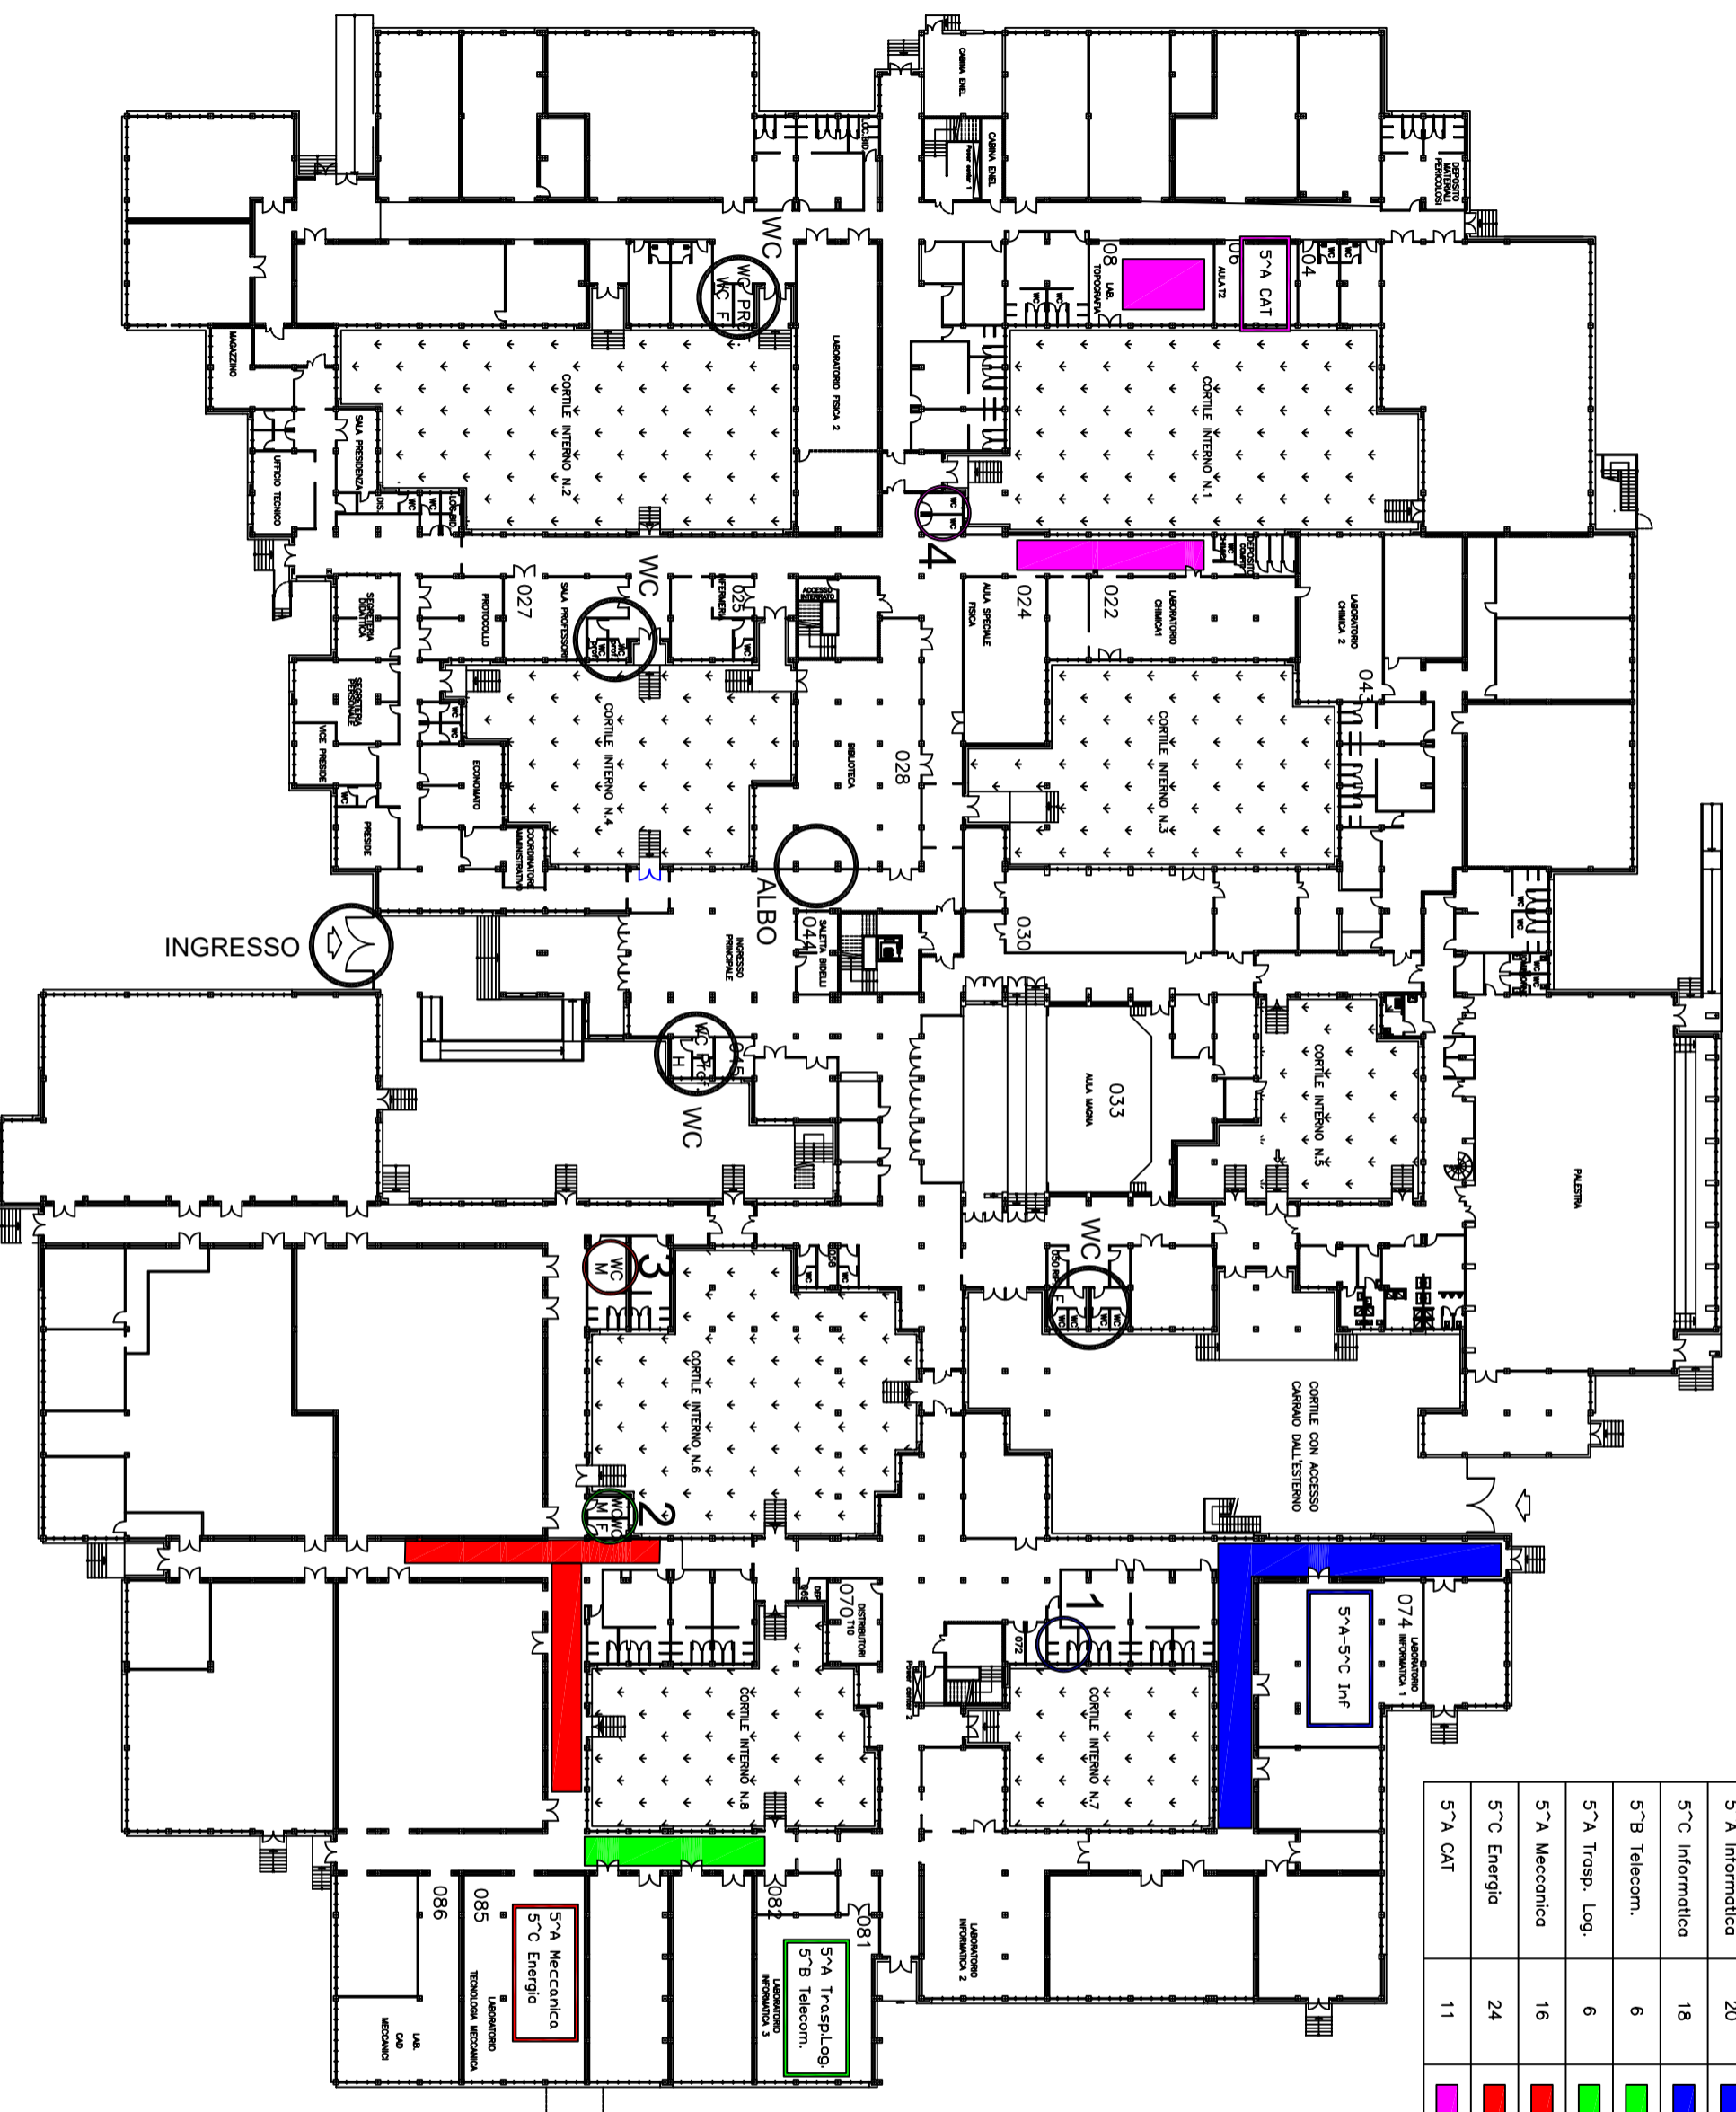

ESAMI DI STATO 2022

(Rilevazione 10 Giugno 2022)

CLASSE	CANDIDATI	CORRIDOIO	SERVIZI	AULA DEDICATA	PC	ARMADIO
5^A Informatica	20	Blue	①	LAB. INFORMATICA 1		
5^C Informatica	18	Blue	①	LAB. INFORMATICA 1		
5^B Telecom.	6	Green	②	LAB. INFORMATICA 3		
5^A Trasp. Log.	6	Green	②	LAB. INFORMATICA 3		
5^A Meccanica	16	Red	③	LAB. TECN. MECCAN.		
5^C Energia	24	Red	③	LAB. TECN. MECCAN.		
5^A CAT	11	Pink	④	LAB. TOPOG. + T2		